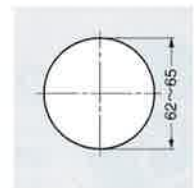

- ACアダプター (190cm)
- クリップ

【取付加工図】

規格	CAD	注文コード	品番	材料	出力電力	入力電圧	質量g	¥価格(税抜)	ヶ
RoHS	2030	210-044-454	MINIPUK-5W	ポリカーボネート (PC)	5W	AC100~240V	83	7,000	ヶ

お問い合わせ アーキテリア事業部 (家具金物・建築金物部門)

東京都千代田区岩本町2-5-10 〒101-0032 <https://www.sugatsune.co.jp/>