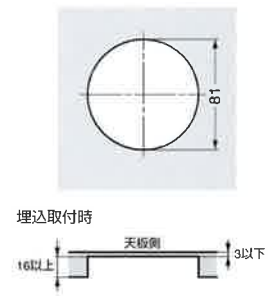

【注 意】

- 屋内専用の製品です。屋外では使用しないでください。
- 埋込取付時の天板板厚は3mm以下にしてください。

【付属品】

- ACアダプター (150cm)
- シール (埋込取付用)
- クリップ

【取付加工図】

テーブル天板での埋込取付が可能です。テーブルのデザインを損ねません。

埋込取付用のシールが付属しています。

カバーは別注にて他のカラーに変更可能です (最小ロット2000ヶ)。