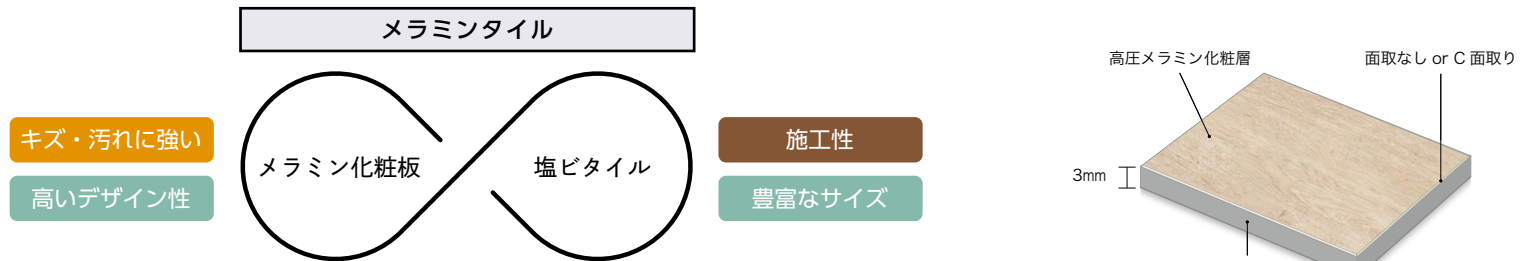

# 特長紹介

メラミンタイルは、表層はメラミン樹脂だから強くて丈夫。

塩ビタイル同様の施工方法で、セラミックタイルに近い耐久性を実現したまったく新しいフロアタイルです。

## 1 キズ・汚れに強い