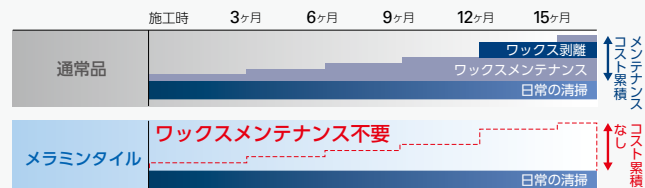

2

ノンワックスでお手入れ簡単

ノンワックス&イージーメンテナンス

メラミンタイルは、ついた汚れも落としやすいのでお手入れが簡単。ノンワックスでもヒールマークなどの汚れに強く美観が保たれるので、ワックスのメンテナンスコストが不要。

ワックスがけで床を使用できない時間も削減できます。

※上記は一例であり、使用頻度によってワックスメンテナンスの頻度は異なります。
※複数回塗り重ねるごとにワックスの全剥離が必要です。

3

強さと施工性を両立

強さと施工性を兼ね備えたフロアタイル

表層はメラミン樹脂のため、衝撃に強く、セラミックタイルに近い耐久性を持っています。一方、重量はセラミックタイルに比べ1/3程度のため、施工・運搬コスト共に低減が可能です。