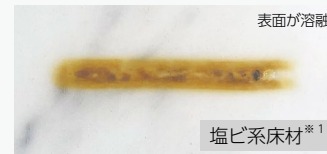

#### 耐毛染め液試験後外観

メラミンタイル

塩ビ系床材<sup>\*1</sup>

※薬剤によっては変色する場合があります。

おすすめ  
理美容室・医療施設 他

### 熱に強い

煙草を落とした際の焦げにも強く、様々なシーンでお使いいただけます。

#### 耐シガレット試験後外観

メラミンタイル

塩ビ系床材<sup>\*1</sup>

おすすめ  
商業施設・飲食店・喫煙室 他

※1：一般タイプ・ワックス無し