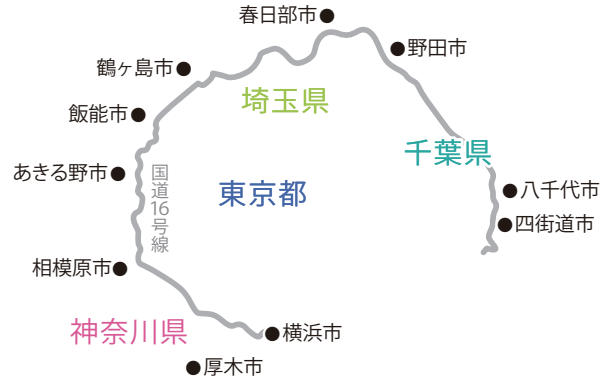

配送エリアについて

※配送エリア外をご希望の場合は、お問い合わせください。
アフターサービス等について一部制限が生じます。

東京 エリア

東京23区内、昭島市、あきる野市、稲城市、青梅市、清瀬市、国立市、小金井市、国分寺市、小平市、狛江市、立川市、多摩市、調布市、西東京市、八王子市、羽村市、東久留米市、東村山市、東大和市、日野市、府中市、福生市、町田市、三鷹市、武蔵野市、武蔵村山市、瑞穂町

埼玉 エリア

上尾市、朝霞市、入間市、春日部市、川口市、川越市、越谷市、さいたま市、狭山市、志木市、草加市、鶴ヶ島市、所沢市、戸田市、新座市、蓮田市、飯能市、日高市、富士見市、ふじみ野市、三郷市、八潮市、吉川市、和光市、蕨市、松伏町、三芳町

神奈川 エリア

厚木市、綾瀬市、海老名市、川崎市、相模原市、座間市、藤沢市、大和市、横浜市

千葉 エリア

市川市、浦安市、柏市、鎌ヶ谷市、千葉市(稲毛区、中央区、花見川区、緑区、美浜区、若葉区)、流山市、習志野市、野田市、船橋市、松戸市、八千代市、四街道市

※イメージ
主要エリア記載

⚠️ 現場納入の場合、時間指定なし、軒下降ろし・荷受人様渡しの場合にて承ります。

時間連絡 サービス

アイオ産業では、納入日前営業日の夕方に（お届け）目安時間をお知らせするサービスを行っています。
ご希望の方はご発注の際『時間連絡希望』とご明記ください。
※尚、着時間確定後の変更はお受けできかねます。予めご了承ください。