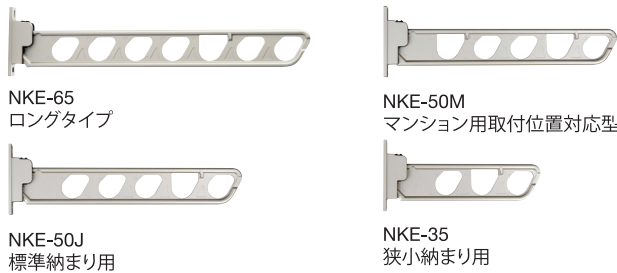

価格
 NPB-50M 12,500円(税抜き)
 NPB-50L(逆梁工法仕様) 15,000円(税抜き)

材質
 アーム アルミダイカスト
 アクリル焼付け塗装
 ポール アルミ型材
 アルマイト仕上げ

荷重目安 15kg/本
 入数 2本

NPSA series (スライドポール) スイング収納式

アーム部はスイング収納式で、使わない時の出幅縮小にこだわりました。

NPSA1-50J ステンカラー

竿を通したまま収納

スイング収納

下げる時の急落防止

高さ調整

角度調整

- ・4段階の高さ調整
- ・アームブラケットとポールが一体化になった専用設計

シルバー色 ブラック色 ステンカラー色 ダークブロンズ色

NPSA1-50J

NPSA1-35

NPSA シリーズ(スライドポール)

品番
 [NPSA1-50J-SI] シルバー色
 [NPSA1-50J-BK] ブラック色
 [NPSA1-50J-SC] ステンカラー色
 [NPSA1-50J-DB] ダークブロンズ色
 [NPSA1-35-SI] シルバー色
 [NPSA1-35-BK] ブラック色
 [NPSA1-35-SC] ステンカラー色
 [NPSA1-35-DB] ダークブロンズ色

価格
 NPSA1-50J 16,500円(税抜き)
 NPSA1-35 16,000円(税抜き)

材質
 アーム アルミダイカスト
 アクリル焼付け塗装
 ポール アルミ型材
 アルマイト仕上げ

荷重目安 15kg/本
 入数 2本

集合住宅、戸建住宅を問わずにバルコニースペースに取付けられる物干し金物。
アームを折りたたむので、スペースをとりません。

NKE シリーズ

品番

[NKE-65-SI] シルバー色	[NKE-50M-SI] シルバー色
[NKE-65-BK] ブラック色	[NKE-50M-BK] ブラック色
[NKE-65-SC] ステンカラー色	[NKE-50M-SC] ステンカラー色
[NKE-65-DB] ダークブロンズ色	[NKE-50M-DB] ダークブロンズ色
[NKE-65-WH] ホワイト色	[NKE-50M-WH] ホワイト色
[NKE-50-J-SI] シルバー色	[NKE-35-SI] シルバー色
[NKE-50-J-BK] ブラック色	[NKE-35-BK] ブラック色
[NKE-50-J-SC] ステンカラー色	[NKE-35-SC] ステンカラー色
[NKE-50-J-DB] ダークブロンズ色	[NKE-35-DB] ダークブロンズ色
[NKE-50-J-WH] ホワイト色	[NKE-35-WH] ホワイト色