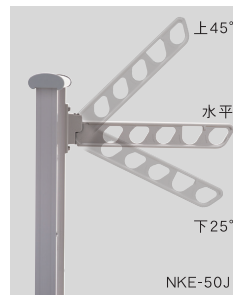

スイング収納

下げる時の急落防止

高さ調整

角度調整

- ・4段階の高さ調整
- ・アームブラケットとポールが一体化になった専用設計

シルバー色 ブラック色 ステンカラー色 ダークブロンズ色

NPSA1-50J

NPSA1-35

NPSA シリーズ(スライドポール)

品番
 [NPSA1-50J-SI] シルバー色
 [NPSA1-50J-BK] ブラック色
 [NPSA1-50J-SC] ステンカラー色
 [NPSA1-50J-DB] ダークブロンズ色
 [NPSA1-35-SI] シルバー色
 [NPSA1-35-BK] ブラック色
 [NPSA1-35-SC] ステンカラー色
 [NPSA1-35-DB] ダークブロンズ色

価格
 NPSA1-50J 16,500円(税抜き)
 NPSA1-35 16,000円(税抜き)

材質
 アーム アルミダイカスト
 アクリル焼付け塗装
 ポール アルミ型材
 アルマイト仕上げ

荷重目安 15kg/本
 入数 2本

集合住宅、戸建住宅を問わずにバルコニースペースに取付けられる物干し金物。
アームを折りたたむので、スペースをとりません。

NKE シリーズ

品番

[NKE-65-SI] シルバー色	[NKE-50M-SI] シルバー色
[NKE-65-BK] ブラック色	[NKE-50M-BK] ブラック色
[NKE-65-SC] ステンカラー色	[NKE-50M-SC] ステンカラー色
[NKE-65-DB] ダークブロンズ色	[NKE-50M-DB] ダークブロンズ色
[NKE-65-WH] ホワイト色	[NKE-50M-WH] ホワイト色
[NKE-50-J-SI] シルバー色	[NKE-35-SI] シルバー色
[NKE-50-J-BK] ブラック色	[NKE-35-BK] ブラック色
[NKE-50-J-SC] ステンカラー色	[NKE-35-SC] ステンカラー色
[NKE-50-J-DB] ダークブロンズ色	[NKE-35-DB] ダークブロンズ色
[NKE-50-J-WH] ホワイト色	[NKE-35-WH] ホワイト色