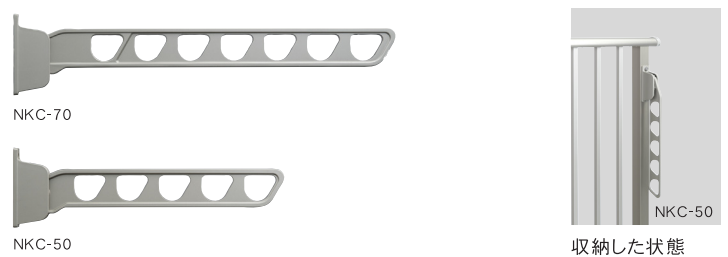

スイング収納

下げる時の急落防止

高さ調整

角度調整

- ・4段階の高さ調整
- ・アームブラケットとポールが一体化になった専用設計

シルバー色 ブラック色 ステンカラー色 ダークブロンズ色

NPSA1-50J

NPSA1-35

NPSA シリーズ(スライドポール)

品番
 [NPSA1-50J-SI] シルバー色
 [NPSA1-50J-BK] ブラック色
 [NPSA1-50J-SC] ステンカラー色
 [NPSA1-50J-DB] ダークブロンズ色
 [NPSA1-35-SI] シルバー色
 [NPSA1-35-BK] ブラック色
 [NPSA1-35-SC] ステンカラー色
 [NPSA1-35-DB] ダークブロンズ色

価格
 NPSA1-50J 16,500円(税抜き)
 NPSA1-35 16,000円(税抜き)

材質
 アーム アルミダイカスト
 アクリル焼付け塗装
 ポール アルミ型材
 アルマイト仕上げ

荷重目安 15kg/本
 入数 2本

集合住宅、戸建住宅を問わずにバルコニースペースに取付けられる物干し金物。
アームを折りたたむので、スペースをとりません。

NKE シリーズ

品番

[NKE-65-SI] シルバー色	[NKE-50M-SI] シルバー色
[NKE-65-BK] ブラック色	[NKE-50M-BK] ブラック色
[NKE-65-SC] ステンカラー色	[NKE-50M-SC] ステンカラー色
[NKE-65-DB] ダークブロンズ色	[NKE-50M-DB] ダークブロンズ色
[NKE-65-WH] ホワイト色	[NKE-50M-WH] ホワイト色
[NKE-50-J-SI] シルバー色	[NKE-35-SI] シルバー色
[NKE-50-J-BK] ブラック色	[NKE-35-BK] ブラック色
[NKE-50-J-SC] ステンカラー色	[NKE-35-SC] ステンカラー色
[NKE-50-J-DB] ダークブロンズ色	[NKE-35-DB] ダークブロンズ色
[NKE-50-J-WH] ホワイト色	[NKE-35-WH] ホワイト色

価格

NKE-65 ロングタイプ	7,200円(税抜き)
NKE-50J 標準納まり用	5,500円(税抜き)
NKE-50M マンション用取付位置対応型	5,500円(税抜き)
NKE-35 狭小納まり用	5,000円(税抜き)

材質
アルミダイカスト
アクリル焼付け塗装

荷重目安 25kg/本
アーム水平位置先端鉛直荷重
入数 2本

NKC シリーズ

品番

[NKC-70-SI] シルバー色	[NKC-50-SI] シルバー色
[NKC-70-BK] ブラック色	[NKC-50-BK] ブラック色
[NKC-70-SC] ステンカラー色	[NKC-50-SC] ステンカラー色
[NKC-70-DB] ダークブロンズ色	[NKC-50-DB] ダークブロンズ色
[NKC-70-WH] ホワイト色	[NKC-50-WH] ホワイト色