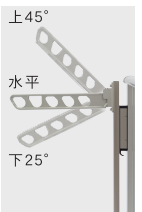

価格
 NPB-50M 12,500円(税抜き)
 NPB-50L(逆梁工法仕様) 15,000円(税抜き)

材質
 アーム アルミダイカスト
 アクリル焼付け塗装
 ポール アルミ型材
 アルマイト仕上げ

荷重目安 15kg/本
 入数 2本

NPSA series (スライドポール) スイング収納式

アーム部はスイング収納式で、使わない時の出幅縮小にこだわりました。

NPSA1-50J ステンカラー

竿を通したまま収納

スイング収納

下げる時の急落防止

高さ調整

角度調整

- ・4段階の高さ調整
- ・アームブラケットとポールが一体化になった専用設計

シルバー色 ブラック色 ステンカラー色 ダークブロンズ色

NPSA1-50J

NPSA1-35