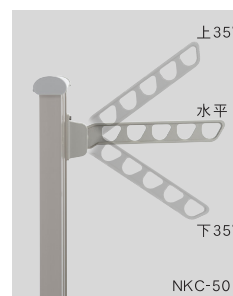

NKC シリーズ

品番

[NKC-70-SI] シルバー色	[NKC-50-SI] シルバー色
[NKC-70-BK] ブラック色	[NKC-50-BK] ブラック色
[NKC-70-SC] ステンカラー色	[NKC-50-SC] ステンカラー色
[NKC-70-DB] ダークブロンズ色	[NKC-50-DB] ダークブロンズ色
[NKC-70-WH] ホワイト色	[NKC-50-WH] ホワイト色

価格

NKC-70	7,200円(税抜き)
NKC-50	5,500円(税抜き)

材質
アルミダイカスト
アクリル焼付け塗装

荷重目安 25kg/本
アーム水平位置先端鉛直荷重
入数 2本