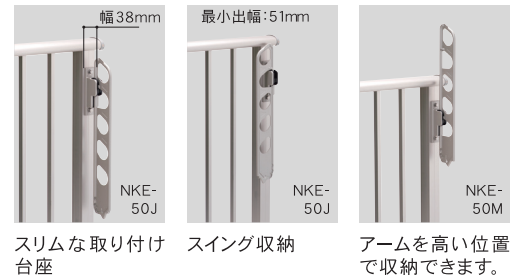

スイング収納

下げる時の急落防止

高さ調整

角度調整

- ・4段階の高さ調整
- ・アームブラケットとポールが一体化になった専用設計

シルバー色 ブラック色 ステンカラー色 ダークブロンズ色

NPSA1-50J

NPSA1-35

NPSA シリーズ(スライドポール)

品番
 [NPSA1-50J-SI] シルバー色
 [NPSA1-50J-BK] ブラック色
 [NPSA1-50J-SC] ステンカラー色
 [NPSA1-50J-DB] ダークブロンズ色
 [NPSA1-35-SI] シルバー色
 [NPSA1-35-BK] ブラック色
 [NPSA1-35-SC] ステンカラー色
 [NPSA1-35-DB] ダークブロンズ色

価格
 NPSA1-50J 16,500円(税抜き)
 NPSA1-35 16,000円(税抜き)

材質
 アーム アルミダイカスト
 アクリル焼付け塗装
 ポール アルミ型材
 アルマイト仕上げ

荷重目安 15kg/本
 入数 2本

集合住宅、戸建住宅を問わずにバルコニースペースに取付けられる物干し金物。
アームを折りたたむので、スペースをとりません。

NKE シリーズ

品番

[NKE-65-SI] シルバー色	[NKE-50M-SI] シルバー色
[NKE-65-BK] ブラック色	[NKE-50M-BK] ブラック色
[NKE-65-SC] ステンカラー色	[NKE-50M-SC] ステンカラー色
[NKE-65-DB] ダークブロンズ色	[NKE-50M-DB] ダークブロンズ色
[NKE-65-WH] ホワイト色	[NKE-50M-WH] ホワイト色
[NKE-50-J-SI] シルバー色	[NKE-35-SI] シルバー色
[NKE-50-J-BK] ブラック色	[NKE-35-BK] ブラック色
[NKE-50-J-SC] ステンカラー色	[NKE-35-SC] ステンカラー色
[NKE-50-J-DB] ダークブロンズ色	[NKE-35-DB] ダークブロンズ色
[NKE-50-J-WH] ホワイト色	[NKE-35-WH] ホワイト色