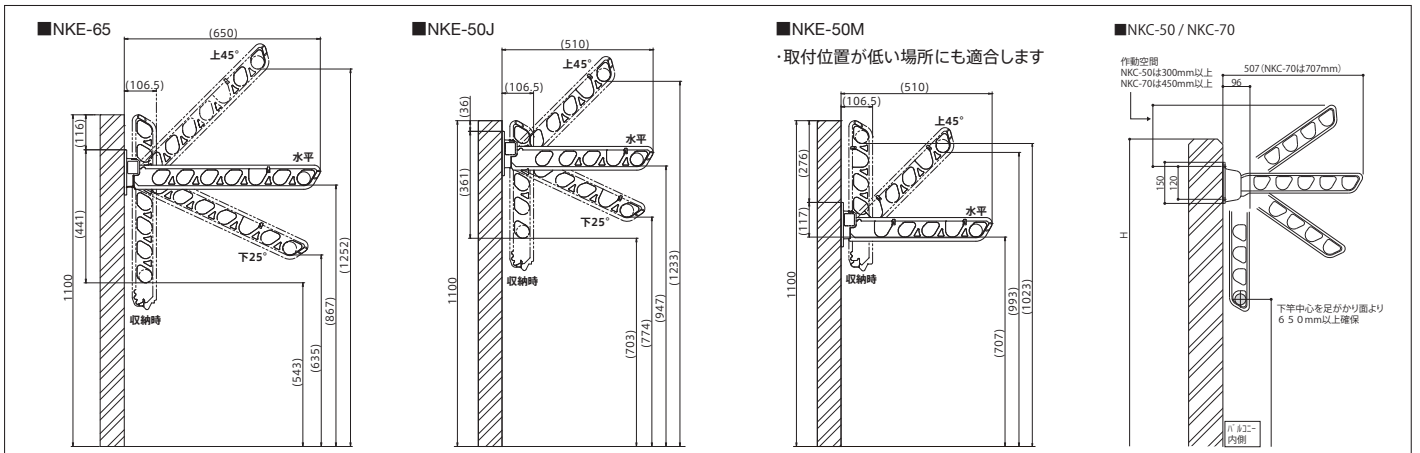

■納まり寸法図

Art&Techno
株式会社 ナガエ
http://www.nagae.co.jp

〈本社〉 富山県高岡市荒屋敷278番地 〒933-0319
TEL:0766-31-2222 FAX:0766-31-5585
〈東京営業所〉 東京都北区東田端2-1-10 豊田ビル101号 〒114-0013
TEL:03-5692-4606 FAX:03-5692-4607