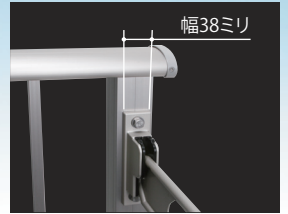

## NKEシリーズ

●竿を通したまま収納

●スイング収納

●スリムな取付け台座

様々な幅の手摺に取付けに対応できるように、台座部分をスリム設計としました。

■NKE-65 7,200円(税抜き) / 2本

■NKE-50J 5,500円(税抜き) / 2本

■NKE-50M 5,500円(税抜き) / 2本

写真はステンカラー色

物干しを抜かずに角度調整操作、収納操作ができます。

収納時の出幅を抑え、空間を広く使えます。スイングは左右どちら側にも対応します。

●物干しを抜かずに収納操作ができます。一段づつロックが掛かる抜群の操作性。

●スイング収納: 収納時の出幅を抑え、バルコニーを広く使えます。

シルバー色	ブラック色	ダークブロンズ色	ステンカラー色	ホワイト色
SI	BK	DB	SC	WH

材質	アルミダイカスト アクリル焼付け塗装
目安荷重	60kg/本
入数	2本