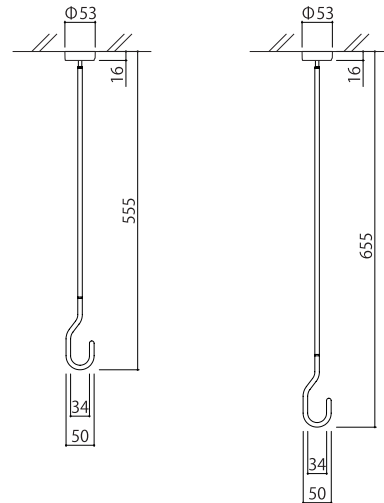

業界最小径の
取付けベース。
※当社調べ

Point.02

サイズ展開

NS-IM0101-55
スタンダード

NS-IM0101-65
ロング

室内用物干し [標準タイプ]

品番	長さ	色	価格	入数	荷重制限	材質
NS-IMAA01-55-WH	55.5cm	ホワイト	4,500円 (税抜き)	1本入	8kg /1本	●ベース 本体：亜鉛合金クロムめっき仕上げ / カバー：ASA樹脂 ●ポール ヘッド：ステンレス / シャフト：アルミ 焼付塗装仕上げ / リング：ステンレス / フック：アルミ ポリエチレンコーティング ●付属ビス：鉄 ユニクロめっき
NS-IMAA01-55-BK		ブラック				
NS-IMAA01-65-WH	65.5cm	ホワイト	5,000円 (税抜き)			
NS-IMAA01-65-BK		ブラック				