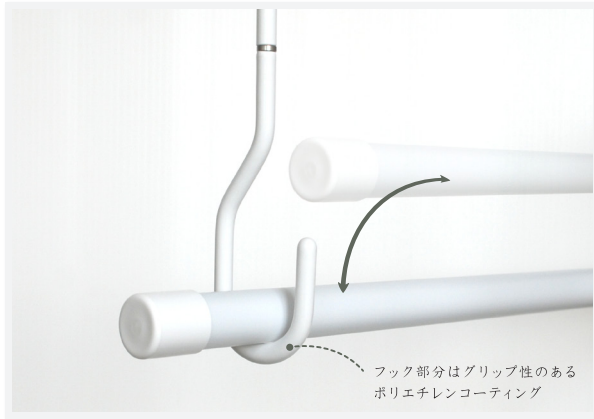

わたしに寄り添う。
暮らしに溶け込む。

1年365日。
何があってもしなくちゃいけないことがある。

でも、花曇りの日はそわそわするし、
突然の夏雨にあわててしまう。

秋の嵐はじっとやり過ごし、
雪の花の美しさを部屋から眺めていたい。

部屋の中で、できることがある。
ずっと前から一緒にいるように
家族の空間に溶けている。
モノと暮らしと私たちをつなぐ、
「hoss NAGAE」誕生。

hoss
NAGAE

室内用物干し
【標準タイプ】

富山プロダクツ
品質及びデザイン性に優
れた製品として富山県よ
り認定を受けています。

Point.01

物干しポールを着脱しやすい
オープン型フック。

Point.03

一本のラインのような
シンプルフォルム。

カラーリング

ホワイト

ブラック

業界最小径の
取付けベース。
※当社調べ

Point.02

サイズ展開

NS-IM0101-55
スタンダード

NS-IM0101-65
ロング

室内用物干し [標準タイプ]

品番	長さ	色	価格	入数	荷重制限	材質
NS-IMAA01-55-WH	55.5cm	ホワイト	4,500円 (税抜き)	1本入	8kg /1本	●ベース 本体：亜鉛合金クロムめっき仕上げ / カバー：ASA樹脂 ●ポール ヘッド：ステンレス / シャフト：アルミ 焼付塗装仕上げ / リング：ステンレス / フック：アルミ ポリエチレンコーティング ●付属ビス：鉄 ユニクロめっき
NS-IMAA01-55-BK		ブラック				
NS-IMAA01-65-WH	65.5cm	ホワイト	5,000円 (税抜き)			
NS-IMAA01-65-BK		ブラック				