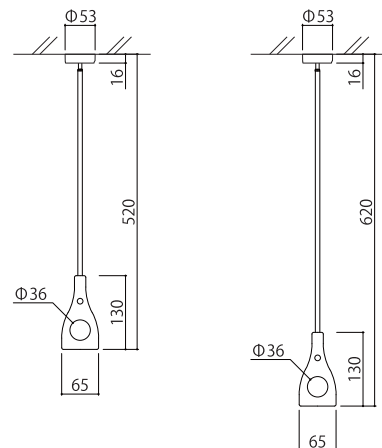

NS-IMAB01-62
ロングタイプ

室内用物干し [bamboo]

品番	長さ	価格	入数	荷重制限	材質
NS-IMAB01-52-WH	52cm	7,000円 (税抜き)	1本入	8kg /1本	●ベース 本体：亜鉛合金クロムメッキ仕上げ / カバー：ASA樹脂 ●ポールヘッド：ステンレス /シャフト：アルミ 焼付塗装仕上げ / 連結ナット： ステンレス / フープ：竹集成材 ●付属ビス： 鉄 ユニクロめっき
NS-IMAB01-62-WH	62cm	8,000円 (税抜き)			