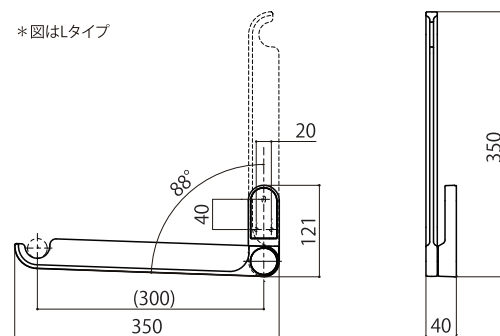

Point.04

入隅窓でも物干し竿を掛けることができるように、取付面から適度な間隔をもたせています。

*入隅窓…いりすみまど：壁のコーナーに面した窓

〈入隅窓設置例：平面図〉

カラーリング

サイズ

*図はLタイプ

室内用物干し [tao]

品番	色	価格	入数	荷重制限	材質
NS-IMDA01-WH	ホワイト	¥7,500 (税込 ¥8,250)	2本入	12.5kg/本品2本 (1セット)	●アーム、ベース：アルミ 焼付塗装仕上げ ●ボルトカバー、ベースカバー、ワッシャー：樹脂 ●スリーブ：ステンレス ●ボルト、ナット、座金、取付けビス：鉄
NS-IMDA01-BK	ブラック				

MADE IN JAPAN

株式会社ナガエ テクノ事業部 <https://nagae.co.jp>
 本社/〒933-0319 富山県高岡市荒屋敷278 TEL 0766-31-2222 FAX 0766-31-5585
 東京オフィス/〒111-0056 東京都台東区小島2-18-17-5F TEL 03-6865-1121 FAX 03-6865-1122