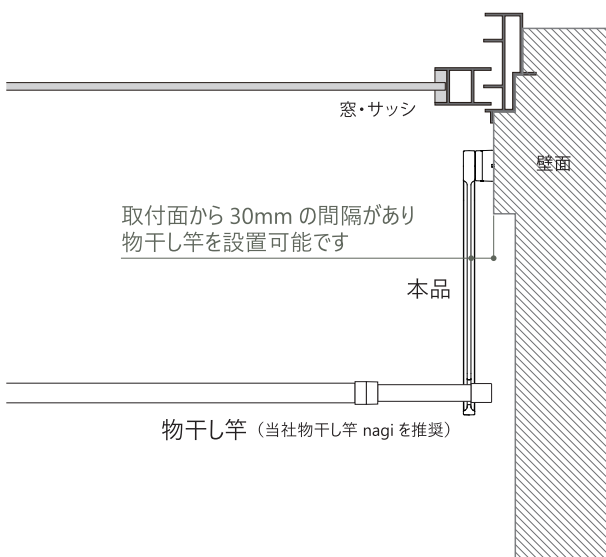

Point.04

入隅窓でも物干し竿を掛けることができるように、取付面から適度な間隔をもたせています。

*入隅窓…いりすみまど：壁のコーナーに面した窓

〈入隅窓設置例：平面図〉

カラーリング

サイズ

*図はLタイプ

室内用物干し [tao]