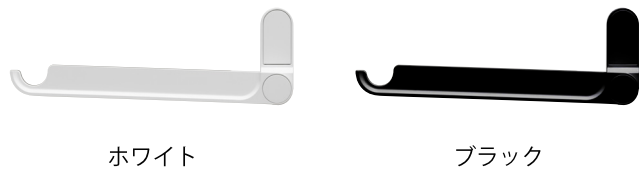

大切なものを守る人は、とても強い。

「tao」があなたを応援します。

Point.01

収納時は窓枠内にすっきりと収まります。

Point.02

「寝ている赤ちゃんを起こさない」を目標に、静かな作動音を実現。また作動中に手を放してもアームが落下しない安全設計。

Point.03

物干し竿が着脱しやすい、オープンタイプのフック。

Point.04

入隅窓でも物干し竿を掛けることができるように、取付面から適度な間隔をもたせています。

*入隅窓…いりすみまど：壁のコーナーに面した窓

〈入隅窓設置例：平面図〉

カラーリング

サイズ

*図はLタイプ

室内用物干し [tao]

品番	色	価格	入数	荷重制限	材質
NS-IMDA01-WH	ホワイト	¥7,500 (税込 ¥8,250)	2本入	12.5kg/本品2本 (1セット)	●アーム、ベース：アルミ 焼付塗装仕上げ ●ボルトカバー、ベースカバー、ワッシャー：樹脂 ●スリーブ：ステンレス ●ボルト、ナット、座金、取付けビス：鉄
NS-IMDA01-BK	ブラック				

MADE IN JAPAN

株式会社ナガエ テクノ事業部 <https://nagae.co.jp>
 本社/〒933-0319 富山県高岡市荒屋敷278 TEL 0766-31-2222 FAX 0766-31-5585
 東京オフィス/〒111-0056 東京都台東区小島2-18-17-5F TEL 03-6865-1121 FAX 03-6865-1122