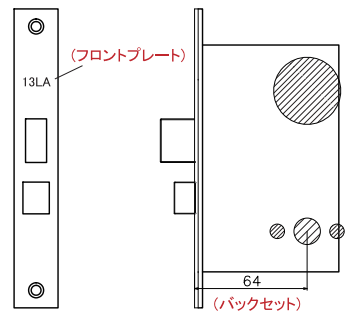

解錠は、カードをかざすだけで。暗証番号で鍵いらず。(注1)

(注1)FeliCa方式は、テンキー部をタッチ後に認証します。

LC-105製品特長

- 安心の自動施錠。オートロック機能搭載
- FeliCa/Mifareを搭載したICカードを登録可能
- 4～12桁の暗証番号で解錠可能
- 簡単設定の「ホームモード」、管理者権限機能対応の「セキュリティーモード」が搭載
- 手動ロック、連続解錠機能搭載
- 外部電源端子搭載、外部より電源供給が可能
- 非常解錠キー標準搭載、メカニカルキーで解錠可能

MIWA LA (B/S 64)など該当する錠前の場合、**無加工**による取付が可能。

●取付対応一覧 (B/S):バックセット

MIWA	LA	13LA	MA
GOAL	LG		
ユーシンショウワ	MS	MM	
シブタニ	LC		

(B/S)  
64mm

- 既存の錠前の「フロントプレートの刻印」・「バックセット」・「扉厚(扉の厚さ)」を確認してください。
- 標準仕様は、扉厚 30-43mm / BS 64mm 対応
- 上記以外の扉は、オプション品や加工が必要となります。
- 扉厚 44-70mm は、扉厚指定品にて対応可能です。
- 取付対応製品以外にも取付可能な場合があります