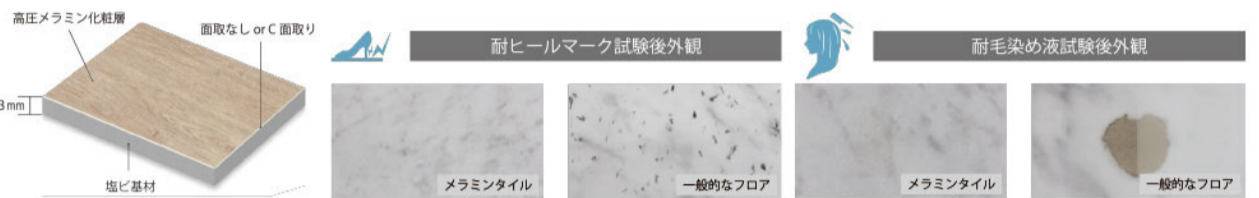

**新製品
NEWS**

高圧メラミンフロアタイル
メラミンタイル

MELAMINE TILE

アイカ工業株式会社

メラミン化粧板の強さと、施工性を兼ね備えた次世代フロアタイル

- 強さと施工性、経済性を兼ね備えたフロアタイル
- ヒールマークなどの汚れに強い高い汚染耐性
- 高い意匠性
- 柄に合わせて使いやすい3サイズをご用意
- ノンワックス & イージーメンテナンス

WOOD GRAIN 木目

ABSTRACT 抽象