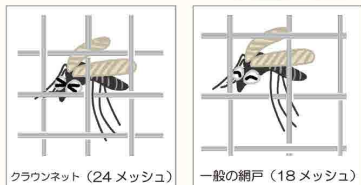

パワフルさと自由を手に入れたハイパフォーマンスモデル

設置面積直径約 25cm と、スリムな円筒形ボディ。

船舶のスクリューにも使用されている「斜流ファン」を採用。小さな動きでも大きな風を生み出せて、効率よくパワフルな送風を実現。360度全面から吸引した空気が真上に送風されて壁を伝い空間全体に広がることで空気を早く大量に循環し、高い浄化スピードが実現。

加湿器 IOT 機能搭載モデル STEM 630i

(HM-C630i)

STEM630iはWi-Fiに接続可能。手元のスマートフォンからいつでも、どこでも、お部屋の環境を確認して、遠隔操作が可能です。

超音波振動版により発生したミストは、85.5cmの高さに到達するまでに、細かいミストのみに選別されます。この微細なミストが高い位置から噴霧されることで、床や壁に水滴が付着することがほとんどありません。

その他の定番品

網戸用防虫ネット・張替用品

クラウンネット（24メッシュ） 一般の網戸（18メッシュ）