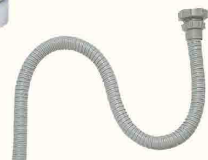

リニューアルに最適！

古くなったクッキングヒーターからの入替えをオススメします。見映えが良くなり他とは違うキッチン空間を演出。もちろん他社製品からの入替えも可能です。※一部入替え出来ないタイプもございます。

詳細はこちらより！

水道設備・定番品

SANEI 株式会社

品名：シングル台付混合栓 キッチン用

品番	価格（税別）
K676V-13	¥32,800

●節水 吐水口 115° 回転

品名：シングル台付混合栓 キッチン用

品番	価格（税別）
K1712-13	¥25,700

●節水コア付

品名：流し菊割れフタ キッチン用

品番	価格（税別）
PH65-9	¥480

●SANEI製 H65・H65-50 用 材質 塩化ビニル樹脂

品名：流し排水栓ホース キッチン用

品番	価格（税別）
PH62A-860S-1	¥1,310

●ネジ付 流し排水栓のネジ部（呼び40）とアダプター使用でBL仕様流し台の排水栓ネジ部（呼び50）に適合。

品名：流し排水栓カゴ キッチン用

品番	価格（税別）
PH65F-1	¥550

●SANEI製 H65・H65-50 用 材質 ポリプロピレン

品名：ツーバルブシャワー混合栓 バスルーム用

品番	価格（税別）
SK11-LH-13	¥18,800

品名：サーモシャワー混合栓 バスルーム用

品番	価格（税別）
SK1813D-13	¥36,000

●節水シャワー クリック機構 断熱

品名：洗濯機パン（洗濯機用水栓付）

品番	価格（税別）
H5410S-640	¥28,000

●床下配管の洗濯機水栓を設置することにより洗濯機水栓の壁立上げ配管が不要となります

cado (カドー) 空気清浄機 / 加湿器

クールグレイ インディゴブラック

PM2.5 対応空気清浄機 AP-C320i

26畳タイプ（～42㎡）