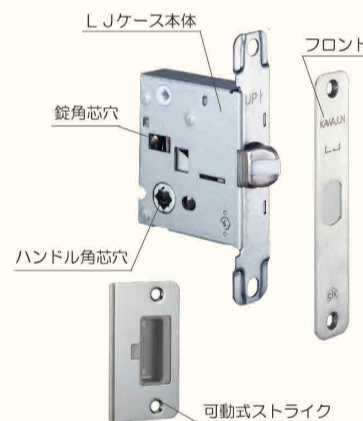

角座セット
空錠 : 1-V7T-N-LJ-2 ¥4,100
間仕切錠 : 2-V7T-N-LJ-2 ¥6,500
表示錠 : 3-V7T-N-LJ-2 ¥6,500

T5

材質：亜鉛ダイキャスト
仕様：空錠・間仕切錠・表示錠
標準扉厚：33～42mm

クローム

サテンニッケル

丸座 / C3プレート錠 / KLJ-3E+KLJ-3D

空錠 : 1-T5C-C-LJ ¥6,100
間仕切錠 : 2-T5C-C-LJ ¥8,500
表示錠 : 3-T5C-C-LJ ¥8,500

パールブラック

丸座 / C3プレート錠 / KLJ-3E+KLJ-3D

空錠 : 1-T5C-N-LJ ¥6,300
間仕切錠 : 2-T5C-N-LJ ¥8,700
表示錠 : 3-T5C-N-LJ ¥8,700

丸座 / C3プレート錠 / KLJ-3E+KLJ-3D

空錠 : 1-T5C-GQ-LJ ¥6,700
間仕切錠 : 2-T5C-GQ-LJ ¥9,100
表示錠 : 3-T5C-GQ-LJ ¥9,100

L J Case Lock (標準セット)

お子様や高齢の方にもストレスの少ないソフトな操作感です。長住協規格に準拠した設計で、住空間のロングライフ化に対応するケースです。

コンパクト
キッチン

stainless steel

コンパクトゲート COMPACT GATE

永大産業株式会社

1500mm
間口 1650mm
1800mm

奥行 600mm