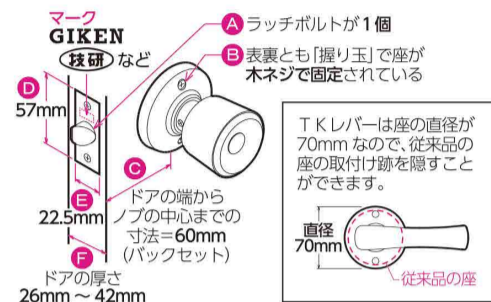

※詳細は従来品から取替えの場合のチェックポイントを必ずご覧ください。

取替え可能製品例

※戸換錠・WC錠は取替え不可

対応ドア厚
26～42mm

バックセット
60mm

機能	カラー・品番		
	ブラウン色	シルバー色	ゴールド色
空錠（カギなし）	DT1-1M-MB(60)	DT1-1M-MS(60)	DT1-1M-MG(60)
表示錠（トイレ用）	DT1-4M-MB(60)	DT1-4M-MS(60)	DT1-4M-MG(60)
シリンダー錠（個室用）	DT1-5M-MB(60)	DT1-5M-MS(60)	DT1-5M-MG(60)

●各製品の取替え方法を下記より動画で
ご覧いただけます。

従来品からお取替えの場合のチェックポイント

ドライバーだけで取替え可能なロックはノブ・座の形状にかかわらず、下記のA～F全ての条件に合ったものだけです。

TKレバーは座の直径が70mmなので、従来品の座の取付け跡を隠すことができます。

レバー
ハンドル

LEVER HANDLE COLLECTION

KAWAJUN

V1

材質：亜鉛ダイキャスト
仕様：空錠・間仕切錠・表示錠
標準扉厚：33～42mm

クローム

丸座セット
空錠 : 1-V1C-C-LJ ¥3,900
間仕切錠 : 2-V1C-C-LJ ¥6,300
表示錠 : 3-V1C-C-LJ ¥6,300

角座セット
空錠 : 1-V1T-C-LJ-2 ¥3,900
間仕切錠 : 2-V1T-C-LJ-2 ¥6,300
表示錠 : 3-V1T-C-LJ-2 ¥6,300