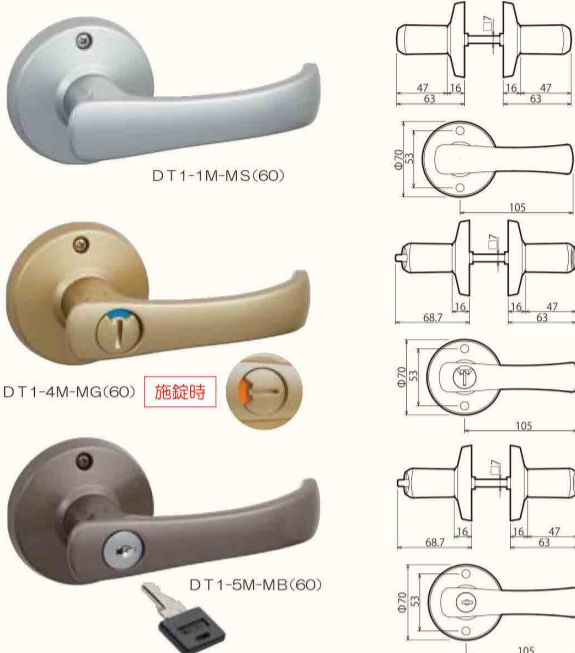

AISAS 春本番！ 入退去リフォーム部材特集

GIKEN 取替用レバーハンドル

TKレバー PAT.

一般住宅屋内専用

株式会社川口技研

握り玉
レバー
ハンドル

ドアへの加工なしで、
握り玉を使いやすい
レバーハンドルに、

ドアロックの仕様と寸法が合えば
ドライバー1本で取替えが可能！

※詳細は従来品から取替えの場合のチェックポイントを必ずご覧ください。

取替え可能製品例

※戸換錠・WC錠は取替え不可

対応ドア厚
26～42mm

バックセット
60mm

機能	カラー・品番		
	ブラウン色	シルバー色	ゴールド色
空錠（カギなし）	DT1-1M-MB(60)	DT1-1M-MS(60)	DT1-1M-MG(60)
表示錠（トイレ用）	DT1-4M-MB(60)	DT1-4M-MS(60)	DT1-4M-MG(60)
シリンダー錠（個室用）	DT1-5M-MB(60)	DT1-5M-MS(60)	DT1-5M-MG(60)

●各製品の取替え方法を下記より動画で
ご覧いただけます。

従来品からお取替えの場合のチェックポイント

ドライバーだけで取替え可能なロックはノブ・座の形状にかかわらず、下記のA～F全ての条件に合ったものだけです。

TKレバーは座の直径が70mmなので、従来品の座の取付け跡を隠すことができます。

レバー
ハンドル

LEVER HANDLE COLLECTION

KAWAJUN

V1

材質：亜鉛ダイキャスト
仕様：空錠・間仕切錠・表示錠
標準扉厚：33～42mm

クローム

丸座セット
空錠 : 1-V1C-C-LJ ¥3,900
間仕切錠 : 2-V1C-C-LJ ¥6,300
表示錠 : 3-V1C-C-LJ ¥6,300

角座セット
空錠 : 1-V1T-C-LJ-2 ¥3,900
間仕切錠 : 2-V1T-C-LJ-2 ¥6,300
表示錠 : 3-V1T-C-LJ-2 ¥6,300