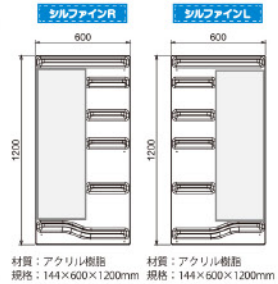

オススメ!  
新製品

リフォーム用浴室収納  
“シェルフライン”

ピッタリ  
収納

5段の棚はそれぞれ高さや奥行きが異なります。  
各種バス用品を、サイズや用途に応じて無駄な  
くきれいに収納可能!

スッキリ  
デザイン

継ぎ目のないスッキリ感と、  
クリア層と着色層の2層構造  
による上質感を、独自の成型  
技術によって実現しました!

ラクラク掃除

一体型の成形によって不要な隙間を  
なくしました。棚の縁もないために、  
汚れがたまりず、拭き掃除も簡単です!

■製品スペック・価格情報

呼称	規格	コード	色	価格
シェルフラインR	144mm×600mm ×1200mm	SFRPW	ピュアホワイト	¥68,000/セット (税別)
		SFRWB	ウォーターブルー	
		SFRSP	スウィートピンク	
		SFRDB	ダークブラウン	
シェルフラインL	144mm×600mm ×1200mm	SFLPW	ピュアホワイト	¥68,000/セット (税別)
		SFLWB	ウォーターブルー	
		SFLSP	スウィートピンク	
		SFLDB	ダークブラウン	
シェルフライン ユニットバス金具セット		SFUBK		¥3,000/セット (税別)